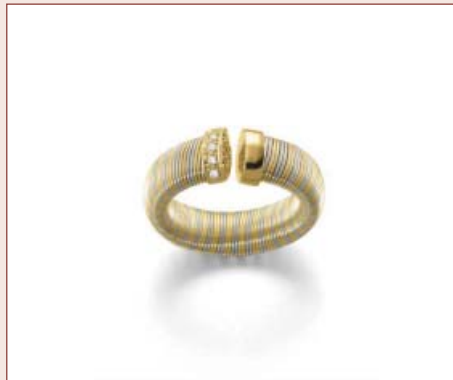

Art. Nr. 13249EM 750/-
17,00 gr. 32 Brillanten 0,26 ct.

Art. Nr. 13288M2 750/-
14,00 gr.

Art. Nr. 13289M2 750/-
14,00 gr.

Art. Nr. 13283M2 750/-
18,30 gr.

Art. Nr. 13284 750/-
19,00 gr.

Art. Nr. 13276/14/1 750/-
12,20 gr. 12 Brillanten 0,30 ct.

Art. Nr. 13276/14 750/-
13,50 gr. 12 Brillanten 0,30 ct.

Art. Nr. 13274
13,90 gr.

750/-

08
Ringe / Rings

Ringe
Rings

ABEL & ZIMMERMANN

seit 1885

Art. Nr. 90181/1 750/-
17,40 gr. Brillanten 0,42 ct.

Art. Nr. 90181/2 750/-
16,40 gr. Brillanten 0,42 ct.

Art. Nr. 90181 750/-
16,50 gr.

Art. Nr. 90228 750/-
27,70 gr.

Art. Nr. 90228/1 750/-
27,70 gr. Brillanten 0,36 ct.

Art. Nr. 13130/6,5/6 PT 950/- + 750/-
10,00 gr. 11 Brillanten 0,11 ct.

Art. Nr. 13130/6,5/3R 750/-
8,80 gr. 11 Brillanten 0,11 ct.

Art. Nr. 13130/6,4/8 PT 950/- + 750/-
9,20 gr. 11 Brillanten 0,11 ct.

Art. Nr. 13130/6,5/2R 750/-
9,70 gr. 11 Brillanten 0,11 ct.

Art. Nr. 13130/6,4/4 PT 950/- + 750/-
9,50 gr. 1 Diamantbaguette 0,28 ct.