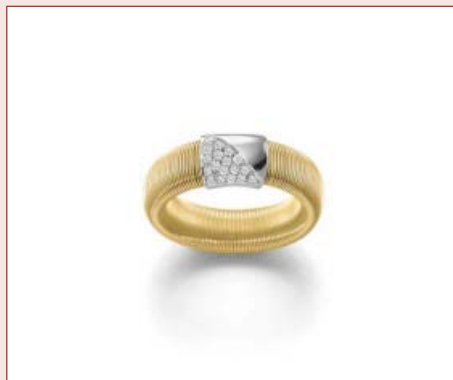

Art. Nr. 13276/14 750/-
13,50 gr. 12 Brillanten 0,30 ct.

Art. Nr. 13274
13,90 gr.

750/-

08
Ringe / Rings

Ringe
Rings

ABEL & ZIMMERMANN

seit 1885

Art. Nr. 90181/1 750/-
17,40 gr. Brillanten 0,42 ct.

Art. Nr. 90181/2 750/-
16,40 gr. Brillanten 0,42 ct.

Art. Nr. 90181 750/-
16,50 gr.

Art. Nr. 90228 750/-
27,70 gr.

Art. Nr. 90228/1 750/-
27,70 gr. Brillanten 0,36 ct.

Art. Nr. 13130/6,5/6 PT 950/- + 750/-
10,00 gr. 11 Brillanten 0,11 ct.

Art. Nr. 13130/6,5/3R 750/-
8,80 gr. 11 Brillanten 0,11 ct.

Art. Nr. 13130/6,4/8 PT 950/- + 750/-
9,20 gr. 11 Brillanten 0,11 ct.

Art. Nr. 13130/6,5/2R 750/-
9,70 gr. 11 Brillanten 0,11 ct.

Art. Nr. 13130/6,4/4 PT 950/- + 750/-
9,50 gr. 1 Diamantbaguette 0,28 ct.

Art. Nr. 13130/6,4/1 PT 950/- + 750/-
10,90 gr. 17 Brillanten 0,14 ct.

Art. Nr. 13196/7,3/6M2 750/-
14,00 gr. 13 Brillanten 0,20 ct.

Art. Nr. 13196/7,3/4M2 PT 950/- + 750/-
14,00 gr. 13 Brillanten 0,20 ct.